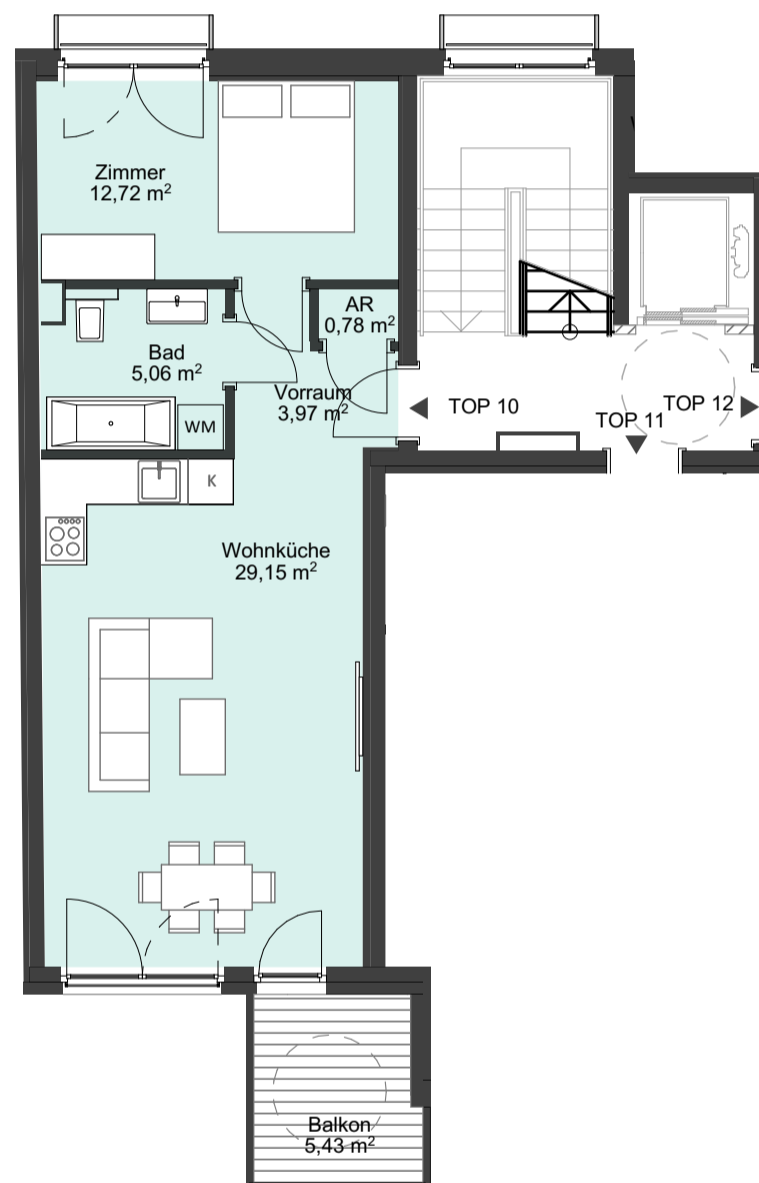

Hütteldorferstraße

<b>TOP 10</b>
Wohnfläche 51,68m <sup>2</sup>
Balkon 5,43m <sup>2</sup>