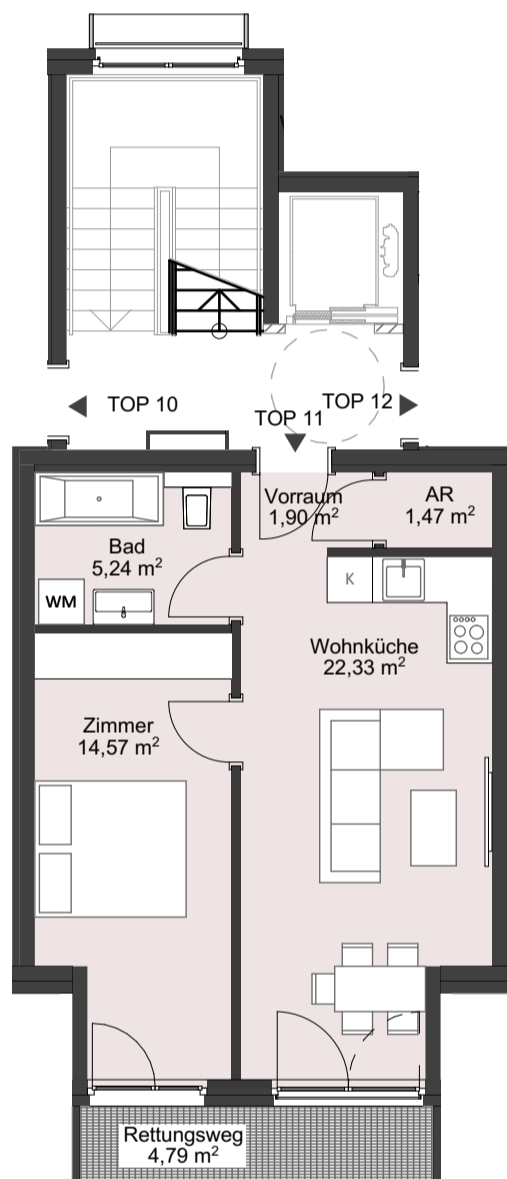

Hütteldorferstraße

TOP 11
Wohnfläche 45,50m²