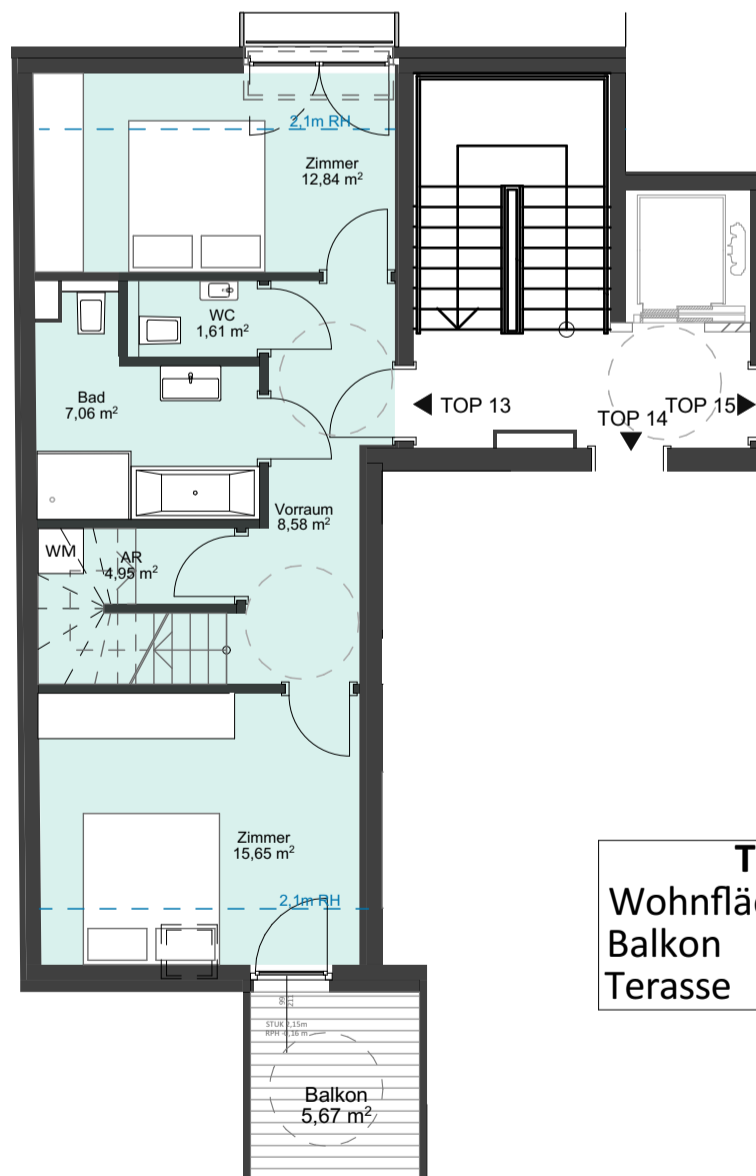

Hütteldorferstraße

Hütteldorferstraße

TOP 13	
Wohnfläche	93,70m ²
Balkon	5,67m ²
Terasse	14,79m ²