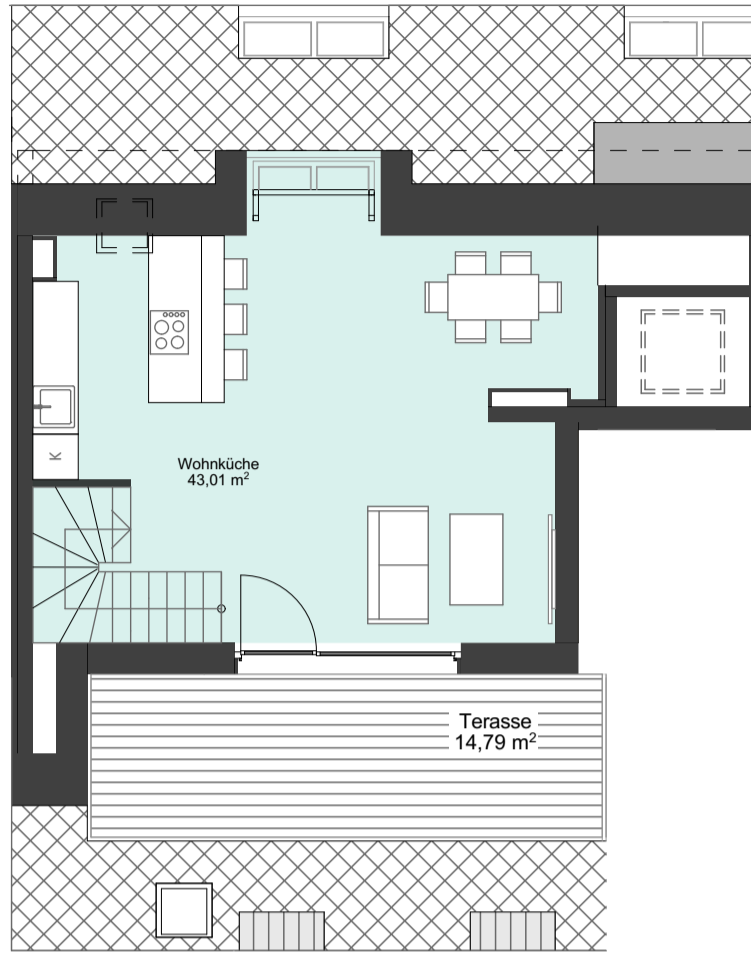

Hütteldorferstraße

Hütteldorferstraße

TOP 13	
Wohnfläche	93,70m ²
Balkon	5,67m ²
Terasse	14,79m ²