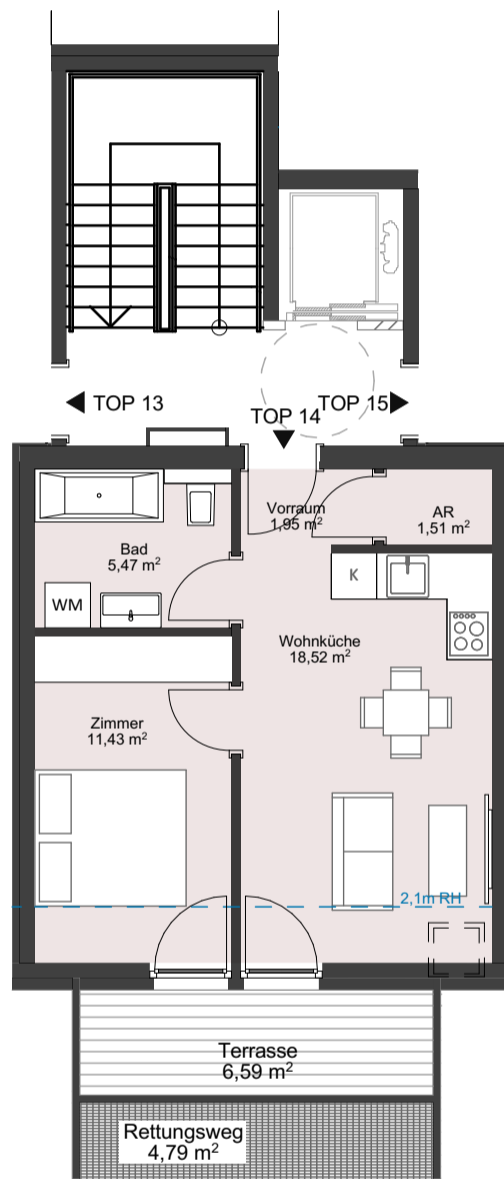

Hütteldorferstraße

TOP 14	
Wohnfläche	38,88m ²
Terrasse	6,59m ²