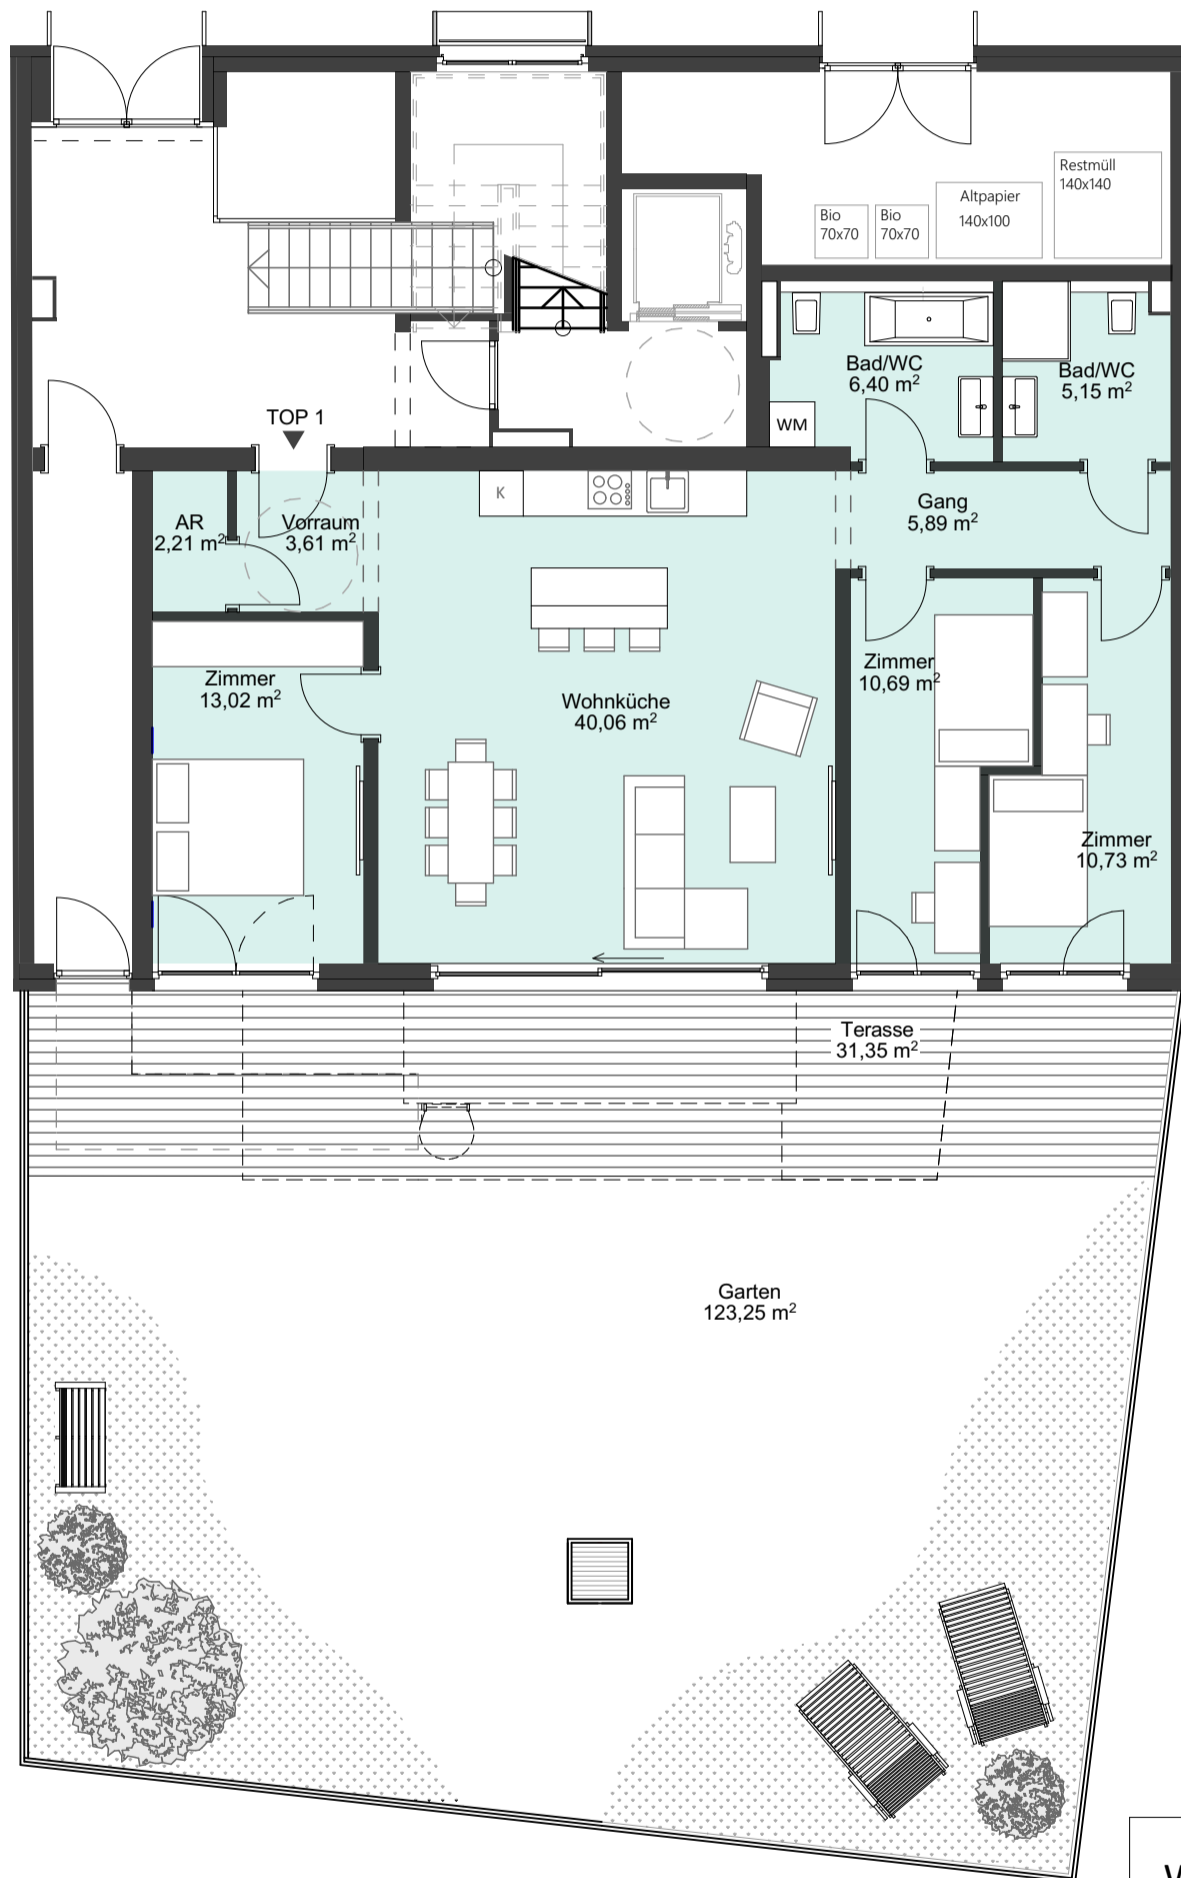

Hütteldorferstraße

| TOP 1      |                      |
|------------|----------------------|
| Wohnfläche | 97,76m <sup>2</sup>  |
| Terasse    | 31,35m <sup>2</sup>  |
| Garten     | 123,25m <sup>2</sup> |