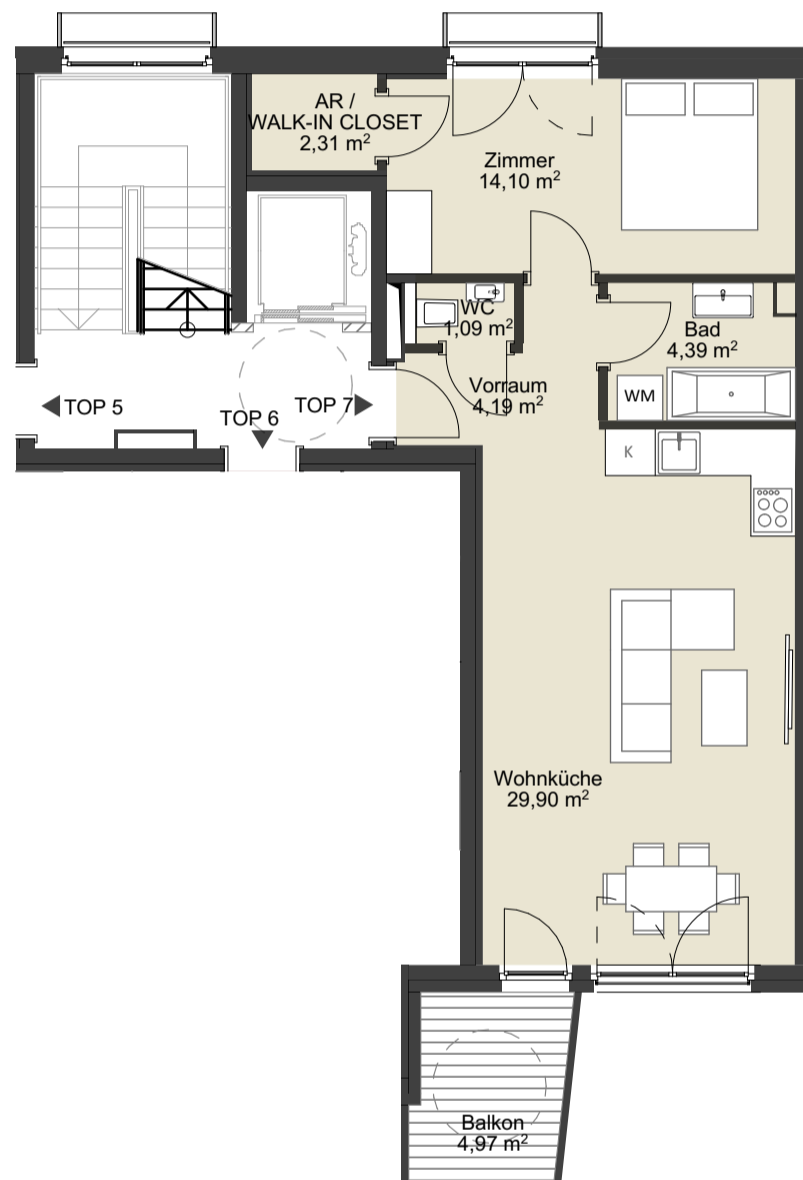

Hütteldorferstraße

TOP 7	
Wohnfläche	55,99m ²
Balkon	4,97m ²