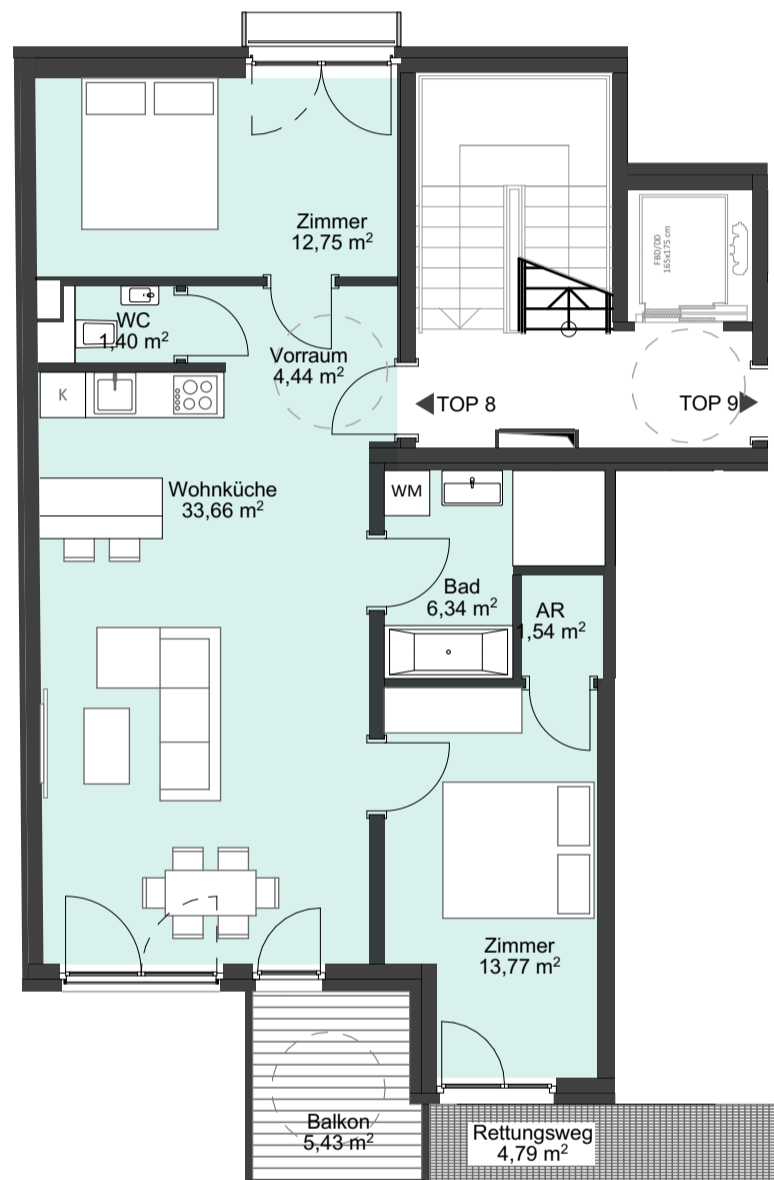

Hütteldorferstraße

TOP 8	
Wohnfläche	73,90m ²
Balkon	5,43m ²